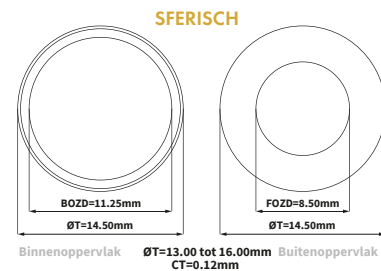

### PARAMETERS

|                        |                            |
|------------------------|----------------------------|
| BASIS CURVE (mm)       | 7.10 tot 9.80 (0.30)       |
| DIAMETER (mm)          | 13.00 tot 16.00 (0.50)     |
| SFERISCHE STERKTES (D) | ±30.00 (0.25)              |
| CILINDER (D)           | -0.75 tot -8.00 (0.25)     |
| AS (°)                 | Alle (1°)                  |
| ADDITIE                | 0.50 tot 4.00 (0.50) CD/CN |

### MATERIAAL

|                         |                     |
|-------------------------|---------------------|
| TYPE                    | Filcon 2 (30) [59%] |
| WATERGEHALTE            | 59%                 |
| CENTRALE DIKTE (-3.00D) | 0.12                |
| DK (ISO 9913-1-1998)    | 30                  |
| DK/T (-3.00D)           | 25                  |
| CoF                     | 0.05                |
| HANDLINGS TINT          | BLAUW               |
| MODULUS                 | 0.36                |
| UV FILTER               | JA                  |
| VERPAKKINGS GROOTTE     | 3 & 6-pack          |
| PRODUCTIEPROCES         | LATHED              |

### LENSONTWERPEN

De parameters van het lensontwerp kunnen afhankelijk van de sterkte variëren.

**NEEM VOOR MEER INFORMATIE CONTACT OP MET UW ACCOUNT MANAGER OF BEL:**

Customer Care NL: 0800 023 2029  
Customer Care BE: 0800 799 18  
E: klantenservice@markennovy.com