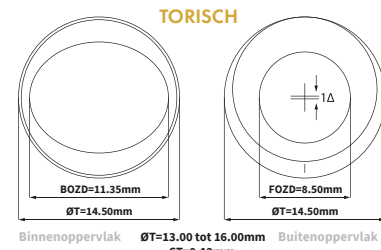

LENSONTWERPEN

De parameters van het lensontwerp kunnen afhankelijk van de sterkte variëren.

NEEM VOOR MEER INFORMATIE CONTACT OP MET UW ACCOUNT MANAGER OF BEL:

Customer Care NL: 0800 023 2029
Customer Care BE: 0800 799 18
E: klantenservice@markennovy.com

markennovy