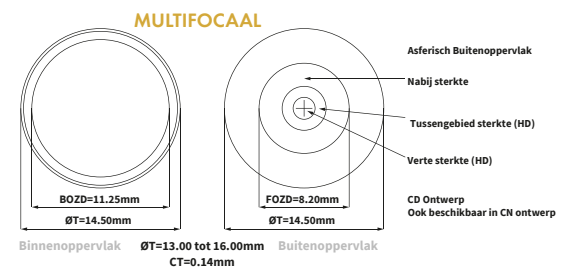

LENSONTWERPEN

De parameters van het lensontwerp kunnen afhankelijk van de sterkte variëren.

NEEM VOOR MEER INFORMATIE CONTACT OP MET UW ACCOUNT MANAGER OF BEL:

Customer Care NL: 0800 023 2029
Customer Care BE: 0800 799 18
E: klantenservice@markennovy.com

markennovy