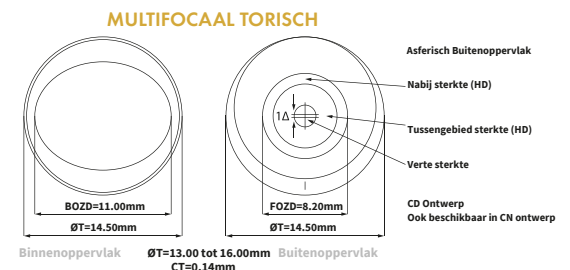

LENSONTWERPEN

De parameters van het lensontwerp kunnen afhankelijk van de sterkte variëren.

NEEM VOOR MEER INFORMATIE CONTACT OP MET UW ACCOUNT MANAGER OF BEL:

Customer Care NL: 0800 023 2029
Customer Care BE: 0800 799 18
E: klantenservice@markennovy.com

markennovy