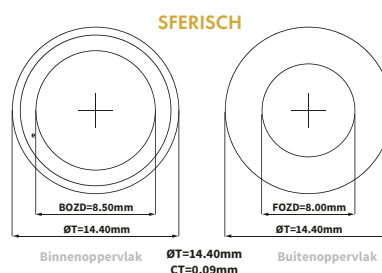

LENSONTWERPEN

De parameters van het lensontwerp kunnen afhankelijk van de sterkte variëren.

Wilt u hulp met het aanpas advies?

Ga naar pagina 24 van deze catalogus.

NEEM VOOR MEER INFORMATIE CONTACT OP MET UW ACCOUNT MANAGER:

Customer Care NL: 0800 023 2029

Customer Care BE: 0800 799 18

E: klantenservice@markennovy.com

markennovy