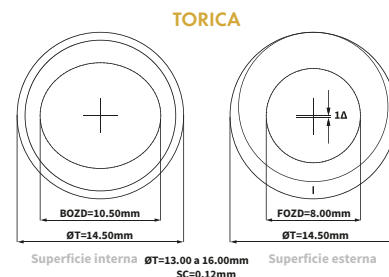

PARAMETRI

CURVA BASE (mm)	6.50 a 9.80 (0.30)
DIAMETRO (mm)	11.50 a 16.50 (0.50)
SFERA (D)	±30.00 (0.25)
CILINDRO (D)	-0.75 a -8.00 (0.25)
ASSE (°)	Tutti (1°)
ADDIZIONE	0.50 a 4.00 (0.25)

MATERIALE

TIPO	Filcon 5B (60) [75%]
SELECTIVE BLUE BLOCKING FILTER	Si - filtra oltre il 14% della luce blu-violetto nociva
FILTRO UV CLASSE 1	Si - filtra oltre il 93% di UVA e il 99% di UVB
CONTENUTO D'ACQUA	75%
SPESSORE CENTRALE (-3,00 dpt)	0.12
DK (ISO 9913-1-1998)	60
DK/T (-3.00 D)	50
TINTA DI VISIBILITÀ	Si (Verde)
MODULO	0.23
CONFEZIONE DA	3 o 6
PROCESSO DI PRODUZIONE	TORNITURA
CoF	0.09

GEOMETRIA

Disegno Asferico
Superficie esterna
Potere per lontano
Potere intermedio
Potere per vicino costante
Geometria CN
Disponibile anche in Geometria CD

Disegno Asferico
Superficie esterna
Potere per vicino
Potere intermedio
Potere per lontano costante
Geometria CD
Disponibile anche in Geometria CN