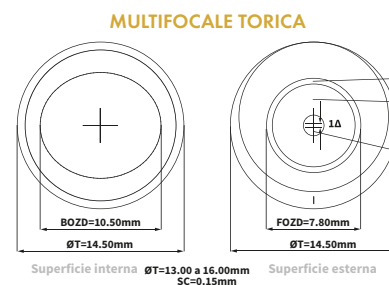

PARAMETRI

CURVA BASE (mm)	6.50 a 9.80 (0.30)
DIAMETRO (mm)	11.50 a 16.50 (0.50)
SFERA (D)	±30.00 (0.25)
CILINDRO (D)	-0.75 a -8.00 (0.25)
ASSE (°)	Tutti (1°)
ADDIZIONE	0.50 a 4.00 (0.25)

MATERIALE

TIPO	Filcon 5B (60) [75%]
SELECTIVE BLUE BLOCKING FILTER	Si - filtra oltre il 14% della luce blu-violetto nociva
FILTRO UV CLASSE 1	Si - filtra oltre il 93% di UVA e il 99% di UVB
CONTENUTO D'ACQUA	75%
SPESSORE CENTRALE (-3,00 dpt)	0.12
DK (ISO 9913-1-1998)	60
DK/T (-3.00 D)	50
TINTA DI VISIBILITÀ	Si (Verde)
MODULO	0.23
CONFEZIONE DA	3 o 6
PROCESSO DI PRODUZIONE	TORNITURA
CoF	0.09

GEOMETRIA

Disegno Asferico
Superficie esterna
Potere per lontano
Potere intermedio
Potere per vicino costante
Geometria CN
Disponibile anche in Geometria CD

Disegno Asferico
Superficie esterna
Potere per vicino
Potere intermedio
Potere per lontano costante
Geometria CD
Disponibile anche in Geometria CN