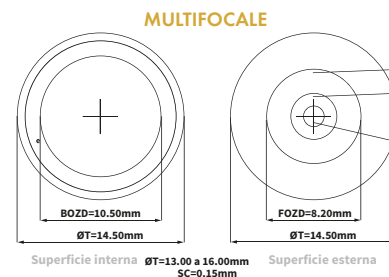

PARAMETRI

CURVA BASE (mm)	6.50 a 9.80 (0.30)
DIAMETRO (mm)	11.50 a 16.50 (0.50)
SFERA (D)	±30.00 (0.25)
CILINDRO (D)	-0.75 a -8.00 (0.25)
ASSE (°)	Tutti (1°)
ADDIZIONE	0.50 a 4.00 (0.25)

MATERIALE

TIPO	Filcon 5B (60) [75%]
SELECTIVE BLUE BLOCKING FILTER	Si - filtra oltre il 14% della luce blu-violetto nociva
FILTRO UV CLASSE 1	Si - filtra oltre il 93% di UVA e il 99% di UVB
CONTENUTO D'ACQUA	75%
SPESSORE CENTRALE (-3,00 dpt)	0.12
DK (ISO 9913-1-1998)	60
DK/T (-3.00 D)	50
TINTA DI VISIBILITÀ	Si (Verde)
MODULO	0.23
CONFEZIONE DA	3 o 6
PROCESSO DI PRODUZIONE	TORNITURA
CoF	0.09

GEOMETRIA

Disegno Asferico
Superficie esterna
Potere per lontano
Potere intermedio
Potere per vicino costante
Geometria CN
Disponibile anche in Geometria CD

Disegno Asferico
Superficie esterna
Potere per vicino
Potere intermedio
Potere per lontano costante
Geometria CD
Disponibile anche in Geometria CN