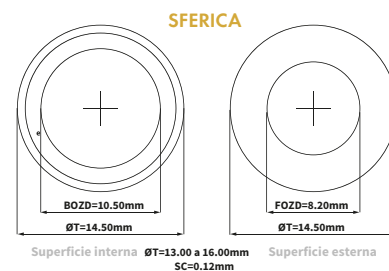

PARAMETRI

CURVA BASE (mm)	6.50 a 9.80 (0.30)
DIAMETRO (mm)	11.50 a 16.50 (0.50)
SFERA (D)	±30.00 (0.25)
CILINDRO (D)	-0.75 a -8.00 (0.25)
ASSE (°)	Tutti (1°)
ADDIZIONE	0.50 a 4.00 (0.25)

MATERIALE

TIPO	Filcon 5B (60) [75%]
SELECTIVE BLUE BLOCKING FILTER	Si - filtra oltre il 14% della luce blu-violetto nociva
FILTRO UV CLASSE 1	Si - filtra oltre il 93% di UVA e il 99% di UVB
CONTENUTO D'ACQUA	75%
SPESSORE CENTRALE (-3,00 dpt)	0.12
DK (ISO 9913-1-1998)	60
DK/T (-3.00 D)	50
TINTA DI VISIBILITÀ	Si (Verde)
MODULO	0.23
CONFEZIONE DA	3 o 6
PROCESSO DI PRODUZIONE	TORNITURA
CoF	0.09

GEOMETRIA

Disegno Asferico
Superficie esterna
Potere per lontano
Potere intermedio
Potere per vicino costante
Geometria CN
Disponibile anche in Geometria CD

Disegno Asferico
Superficie esterna
Potere per vicino
Potere intermedio
Potere per lontano costante
Geometria CD
Disponibile anche in Geometria CN