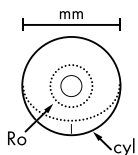

Un'eccezionale combinazione
di parametri geometrie e materiali