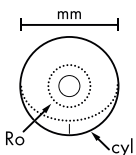

Un'eccezionale combinazione
di parametri geometrie e materiali